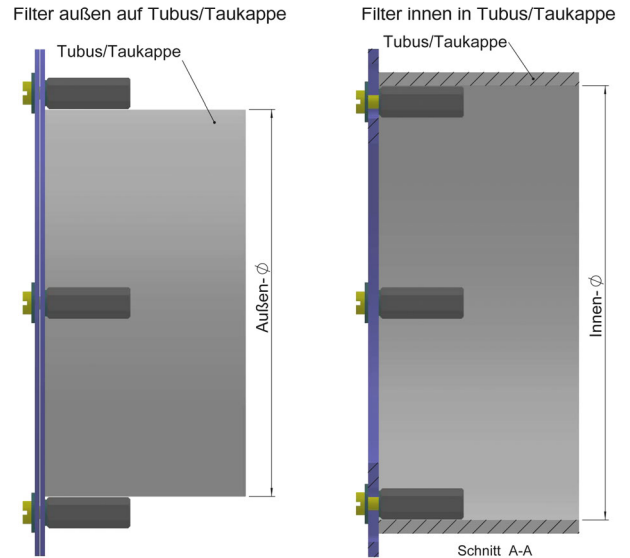

Wird keine Angabe zur gewünschten Filterdichte gemacht, so erfolgt die Lieferung mit einer Folie der Dichte ND5.

Angeschnittene Filter für Binos sowie Sondergrößen

Größe	Klemmbereich außen [mm]	Apertur [mm]	Objektivabstand D mindestens	Bestell-Nr.	Preis
1A	48 ... 61	44	66	600-101-A	35,-
2A	57 ... 71	54	78	600-102-A	37,-
Miyauchi 77		77	90	600-122-A	46,-
Miyauchi 100		93	119,5	600-121-A	58,-
Bino 100 (APM, Omegon)	107 ... 126	100	128	600-125-A	53,-
Bino 100 (TS)	110 ... 119	100	120	600-126-A	53,-
MN304	349 ... 362	304		600-123	159,-

-A am Ende der Bestell-Nr. bezeichnet die angeschnittenen Filter für Binos, hierbei sind zwei Stück zu bestellen. Wir fertigen für Sie gerne neue Sonderabmessungen - bitte anfragen!

Größe 9 auf Celestron C8