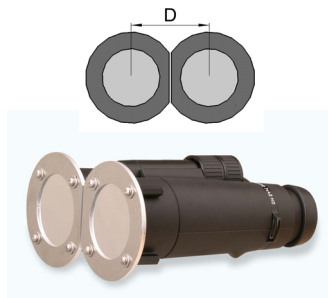

Die sichere Fixierung des Sonnenfilters an Tubus oder Taukappe erfolgt durch 4 Gewindesäulen aus Polyamid mit präzise einstellbarer Klemmwirkung. Die Filter können bei Bedarf, z.B. bei öffentlichen Führungen, zusätzlich gesichert werden und sind dann nur noch mutwillig zu entfernen.

Wird keine Angabe zur gewünschten Filterdichte gemacht, so erfolgt die Lieferung mit einer Folie der Dichte ND5.

**Angeschnittene Filter für Binos sowie Sondergrößen**

Größe	Klemmbereich außen [mm]	Apertur [mm]	Objektivabstand <b>D</b> mindestens	Bestell-Nr.	Preis
1A	48 ... 61	44	66	600-101-A	35,-
2A	57 ... 71	54	78	600-102-A	37,-
Miyauchi 77		77	90	600-122-A	46,-
Miyauchi 100		93	119,5	600-121-A	58,-
Bino 100 (APM, Omegon)	107 ... 126	100	128	600-125-A	53,-
Bino 100 (TS)	110 ... 119	100	120	600-126-A	53,-
MN304	349 ... 362	304		600-123	159,-

-A am Ende der Bestell-Nr. bezeichnet die angeschnittenen Filter für Binos, hierbei sind zwei Stück zu bestellen. Wir fertigen für Sie gerne neue Sonderabmessungen - bitte anfragen!

Größe 9 auf Celestron C8

600-121 auf Miyauchi (innen eingesteckt)

Größe 4 auf Megrez 72

Größe 1 auf Leica Ultravid

Wir verzichten ausdrücklich auf eine galvanische Oberflächenbehandlung der Aluminiumhalterungen, sie dient in erster Linie dekorativen Zwecken und erfordert aggressive chemische Bäder und hohen elektrischen Strom. Stattdessen verwenden wir große Sorgfalt auf den Umgang mit den Rohteilen und deren Sortierung (die besseren Oberflächen nach außen, die Besten nach vorne). Sollte eine Halterung nicht unseren Ansprüchen genügen, dann wird sie dekorativ geschliffen.