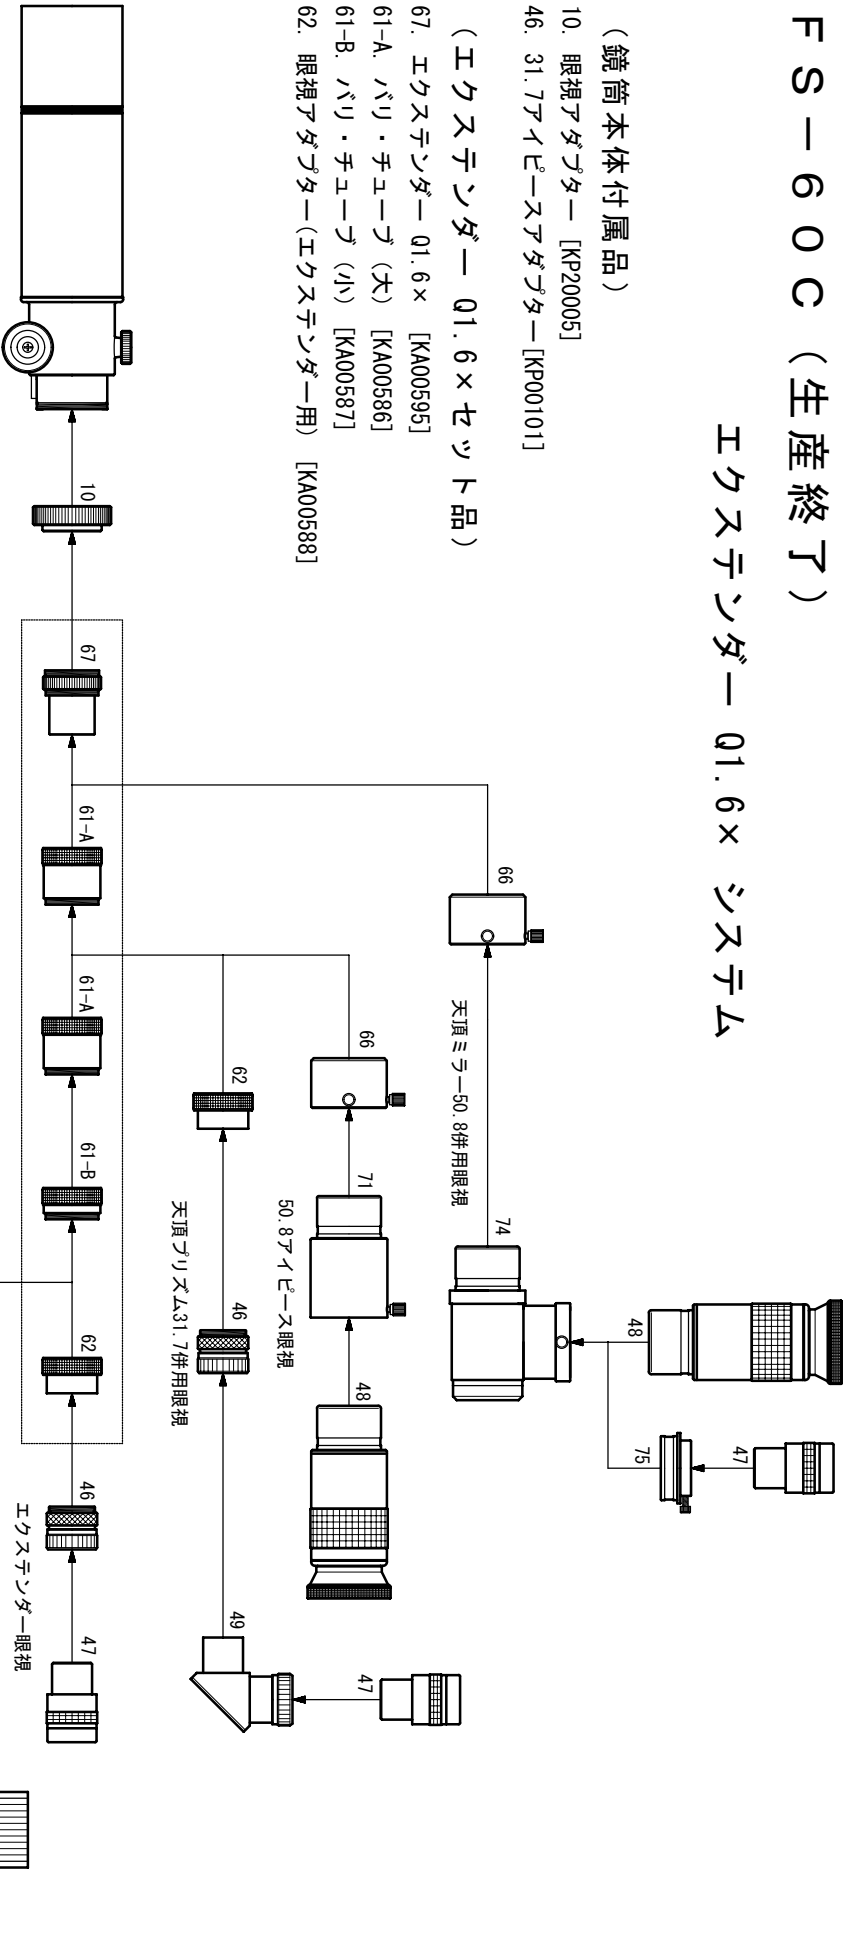

FS-60C (生産終了)

エクステンダー 01.6× システム

(鏡筒本体付属品)

- 10. 眼視アダプター [KP20005]
- 46. 31.7アイピースアダプター [KP00101]

(エクステンダー 01.6×セット品)

- 67. エクステンダー 01.6× [KA00595]
- 61-A. バリ・チューブ (大) [KA00586]
- 61-B. バリ・チューブ (小) [KA00587]
- 62. 眼視アダプター(エクステンダー用) [KA00588]

(別売品)

- 32. カメラマウント [KA00220] ~ [KA00226]
- 34. 35mm一眼レフカメラ
 - デジタル一眼レフカメラ
- 36. TCA-4 (拡大撮影用) [KA00210]
- 47. 31.7アイピース [KA00520] ~ [KA00528]
- 48. 50.8アイピース [KA00530]
- 49. 天頂プリズム31.7 [KA00541]
- 65. ECリング [KA00590]
- 66. 50.8アダプター EX01.6×用 [KA00596]
- 71. 50.8延長筒 [KP27112]
- 74. 天頂ミラー50.8(31.7AD付) [KA00543]
- 75. 天頂ミラー用31.7AD [KA00111]
- 86. 冷却CCDカメラ (カメラマウント仕様)

- * No. 34 35mm一眼レフカメラ・デジタル一眼レフカメラは、機種によって取り付けられない場合があります。
- * No. 75天頂ミラー用31.7ADは、No. 74天頂ミラー50.8(31.7AD付)に付属しています。
- * No. 46を24.5アイピースアダプターに交換すれば、スリープ径24.5mmアイピースが使用できます。